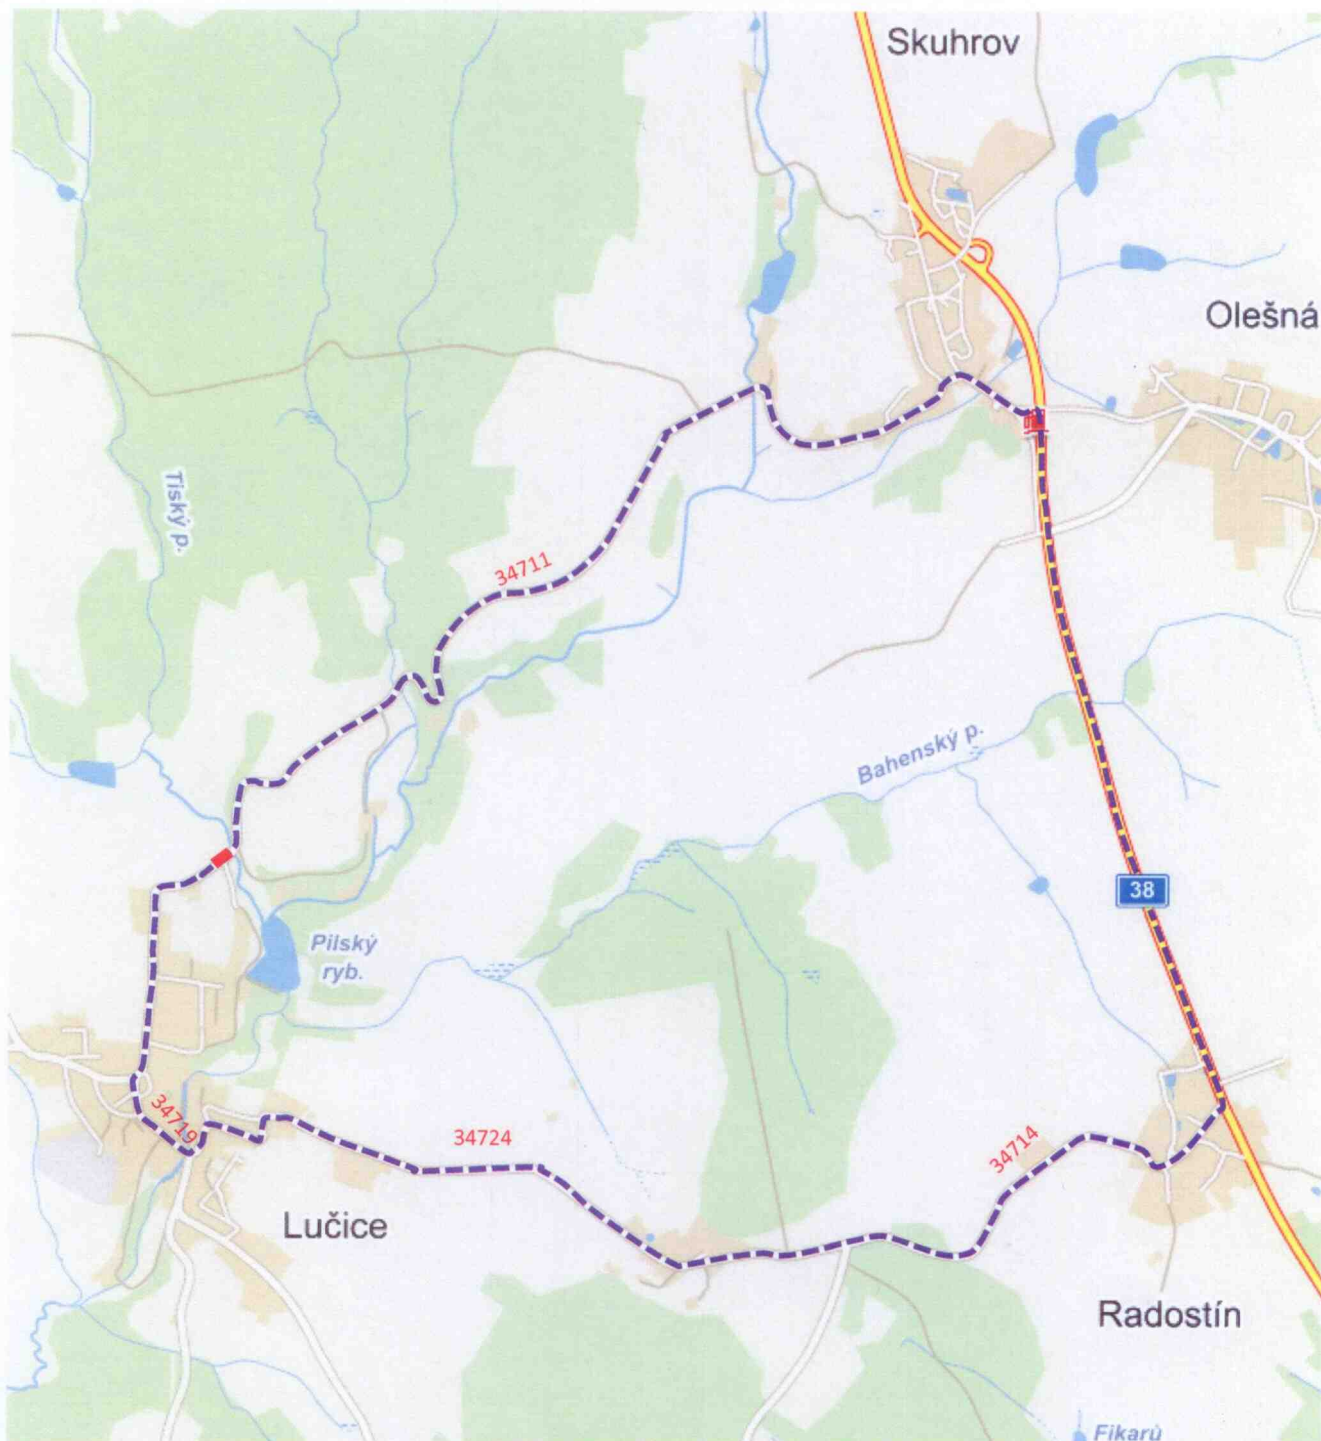

Uzavírka silnice č. III/34711 Lučice - Skuhrov

 Uzavírka silnice od 24.4. do 19.5.

 Objízdna trasa obousměrná

22.3.2017

OBEC SKUHROV
582 41 Skuhrov