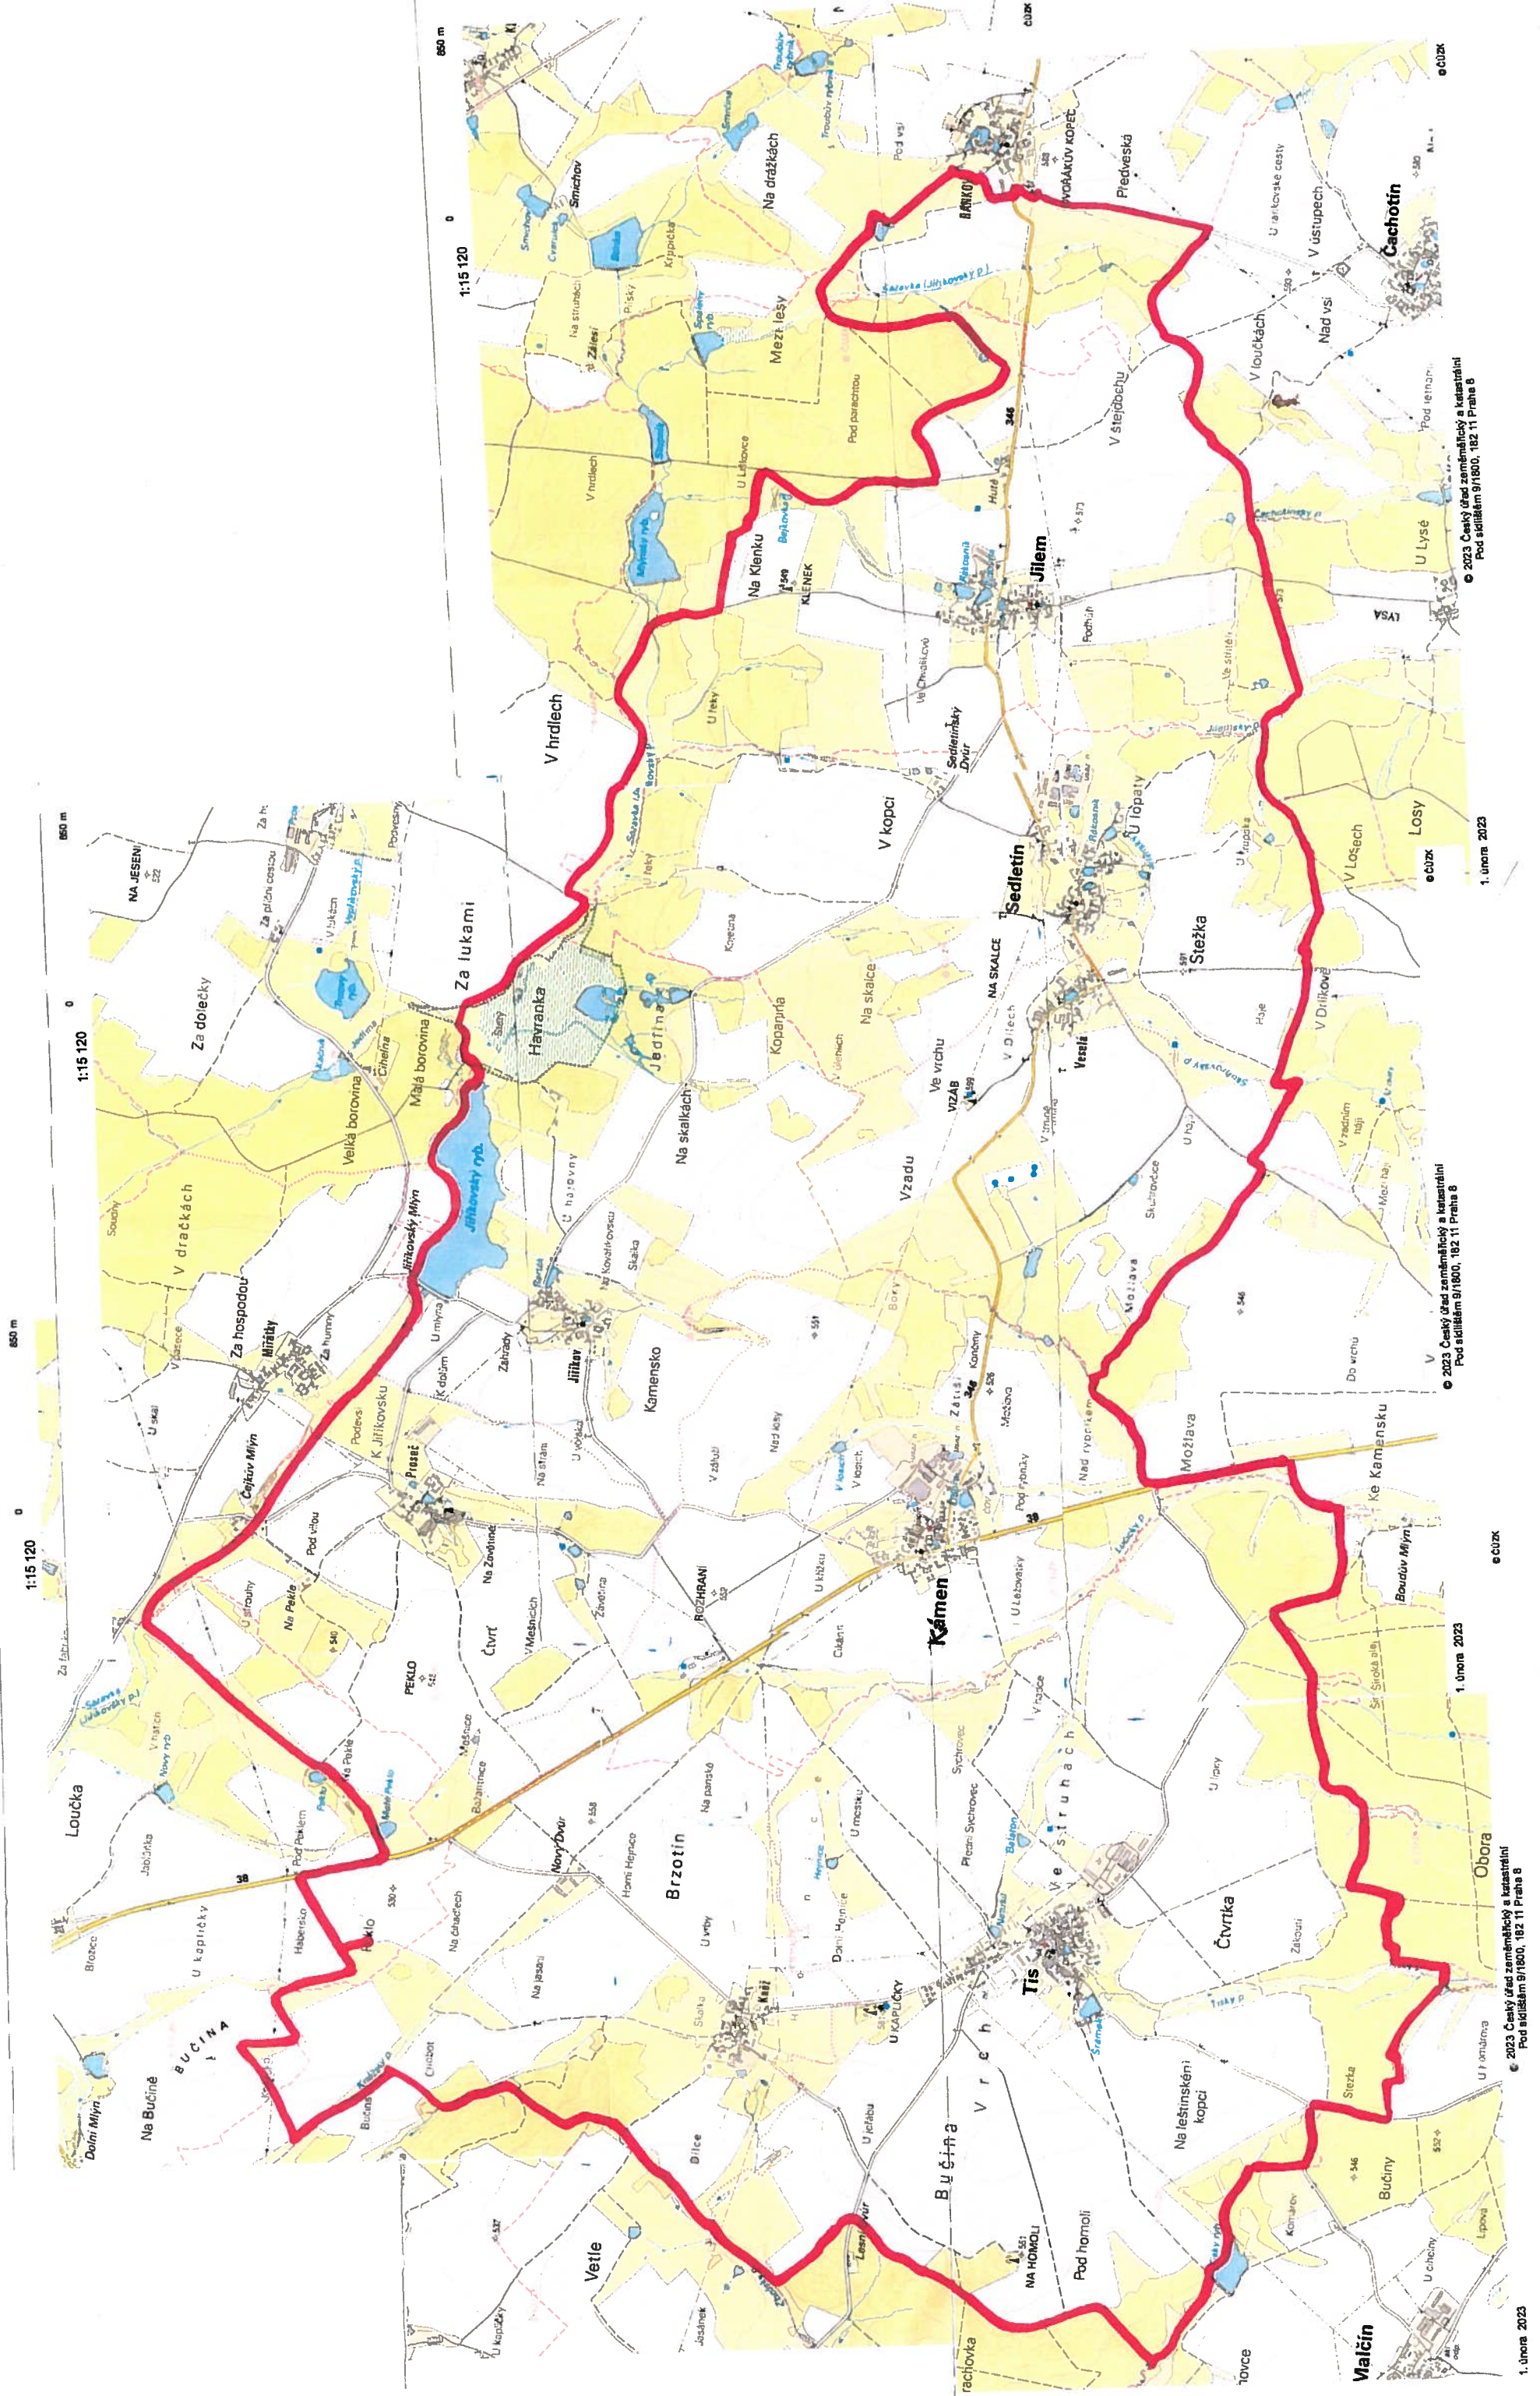

Příloha č. 3 – mapový zákes honitby Kámen u Habrů

© 2023 Český úřad zeměměřičký a katastrální  
Pod sídlištěm 9/1800, 182 11 Praha 6

© 2023 Český úřad zeměměřičký a katastrální  
Pod sídlištěm 9/1800, 182 11 Praha 6

© 2023 Český úřad zeměměřičký a katastrální  
Pod sídlištěm 9/1800, 182 11 Praha 6

1. února 2023

1. února 2023

1. února 2023