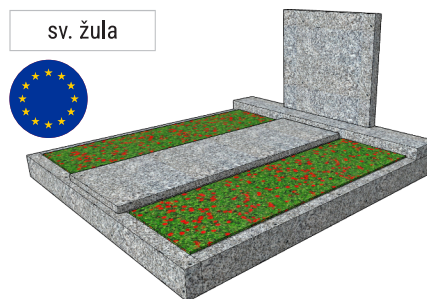

ZULOVEHROBY.CZ

Kamenictví KaF s.r.o.

PODÍVEJTE SE PRO INSPIRACI NA NÁŠ WEB, NEBO FACEBOOK.

tarn

sv. žula, impala

orion

sv. žula

70 x 90 cm
9 850 Kč

70 x 90 cm
12 800 Kč

70 x 90 cm
17 900 Kč

190 x 200 cm
37 900 Kč

PŘIJĎTE NA SCHŮZKU NA VAŠEM HŘBITOVĚ. TĚŠÍME SE NA VÁS.

sv. žula

sv. žula, impala

orion

sv. žula, impala