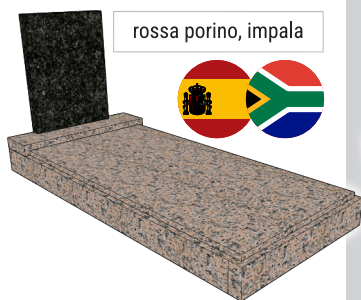

90 x 200 cm
19 850 Kč

90 x 200 cm
24 900 Kč

90 x 200 cm
31 900 Kč

190 x 200 cm
55 800 Kč

K HROBU ZDARMA: URNOVÁ SCHRÁNKA, ORNAMENT A DOPRAVA.

rossa porino

rossa porino, impala

azul noche

azul noche

70 x 90 cm
10 900 Kč

90 x 200 cm
23 900 Kč

90 x 200 cm
37 900 Kč

190 x 200 cm
69 900 Kč

VYUŽIJTE VÝHODNÝCH CEN PŘED KONCEM KAMENICKÉ SEZÓNY.

NOVĚ MOŽNOST FINANCOVÁNÍ

Snadné uzavření smlouvy
přes SMS podpis.