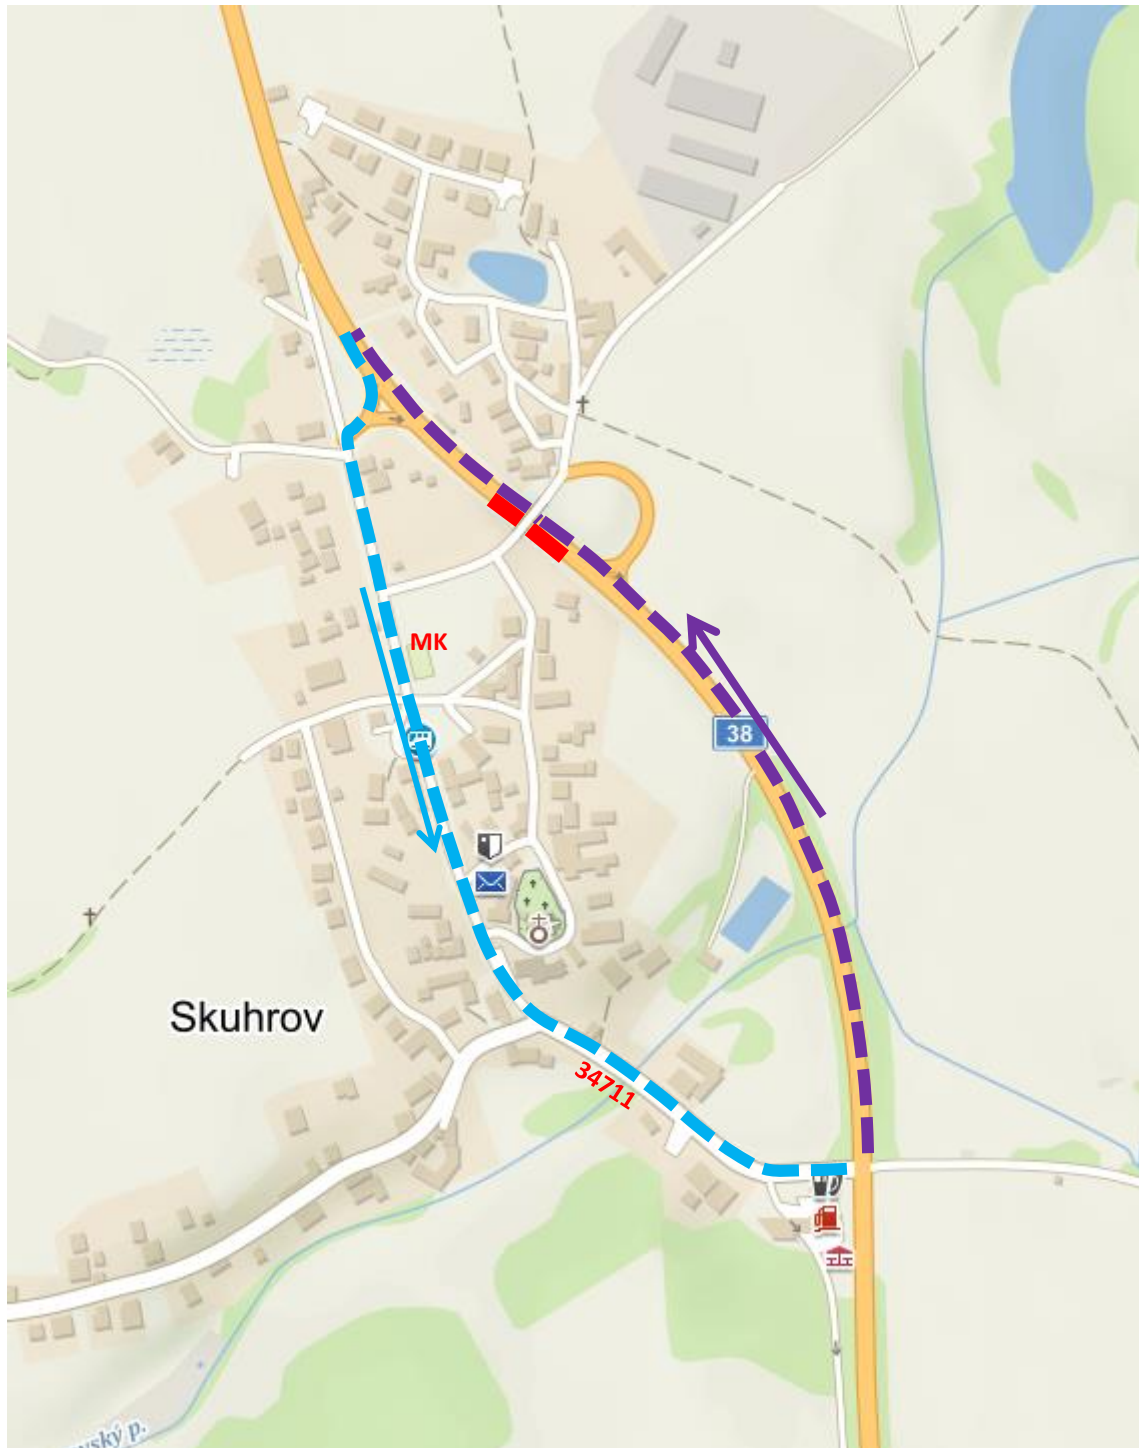

Částečná uzavírka silnice I/38 Skuhrov

-  uzavřený úsek
-  objíždná trasa jednosměrná /směr H.Brod – Kolín/
-  objíždná trasa jednosměrná /směr Kolín – H.Brod/