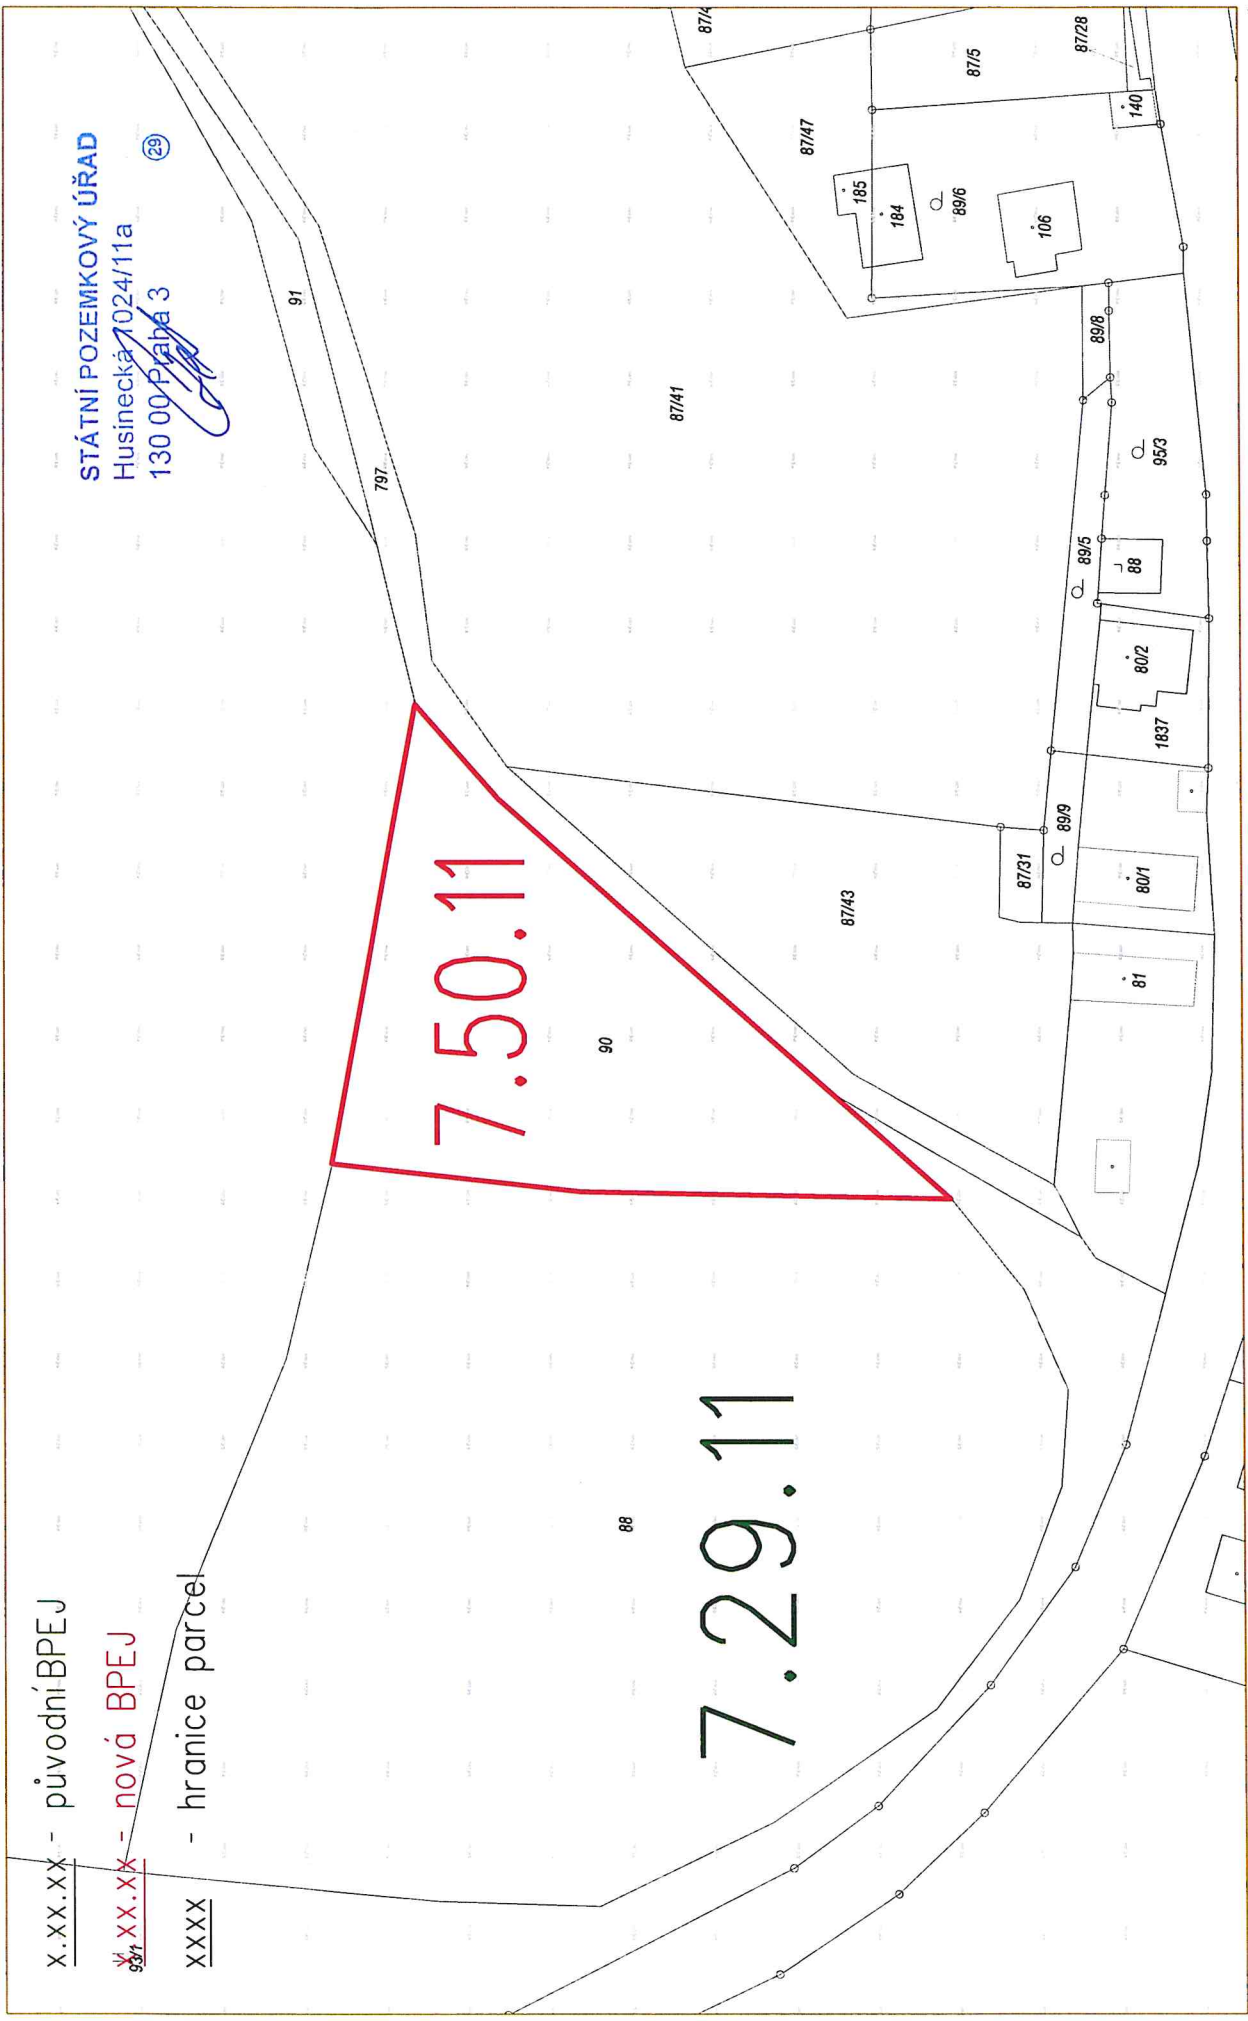

k.ú. Skuhrov u Havlíčkova Brodu

bonitační mapa

Snímek KMD

X.XX.XX - původní BPEJ

991 XX.XX - nová BPEJ

XXXX - hranice parcel

STÁTNÍ POZEMKOVÝ ÚŘAD

Husinecká 1024/11a

130 00 Praha 3

(29)

7.50.11

7.29.11

1 : 1000

SPÚ